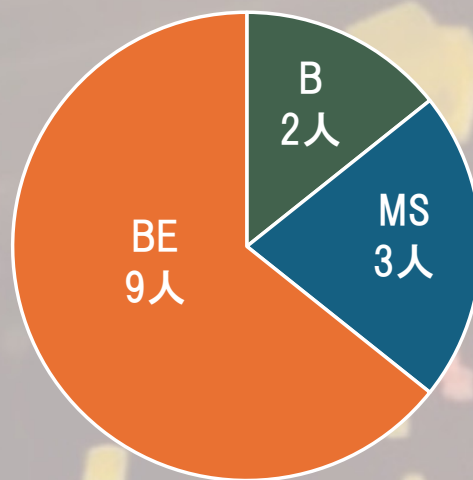

部署構成

全14人中

学科比

B…理学部物理学科
MS…経営学部経営学科
BE…経営学部ビジネスエコンミクス学科