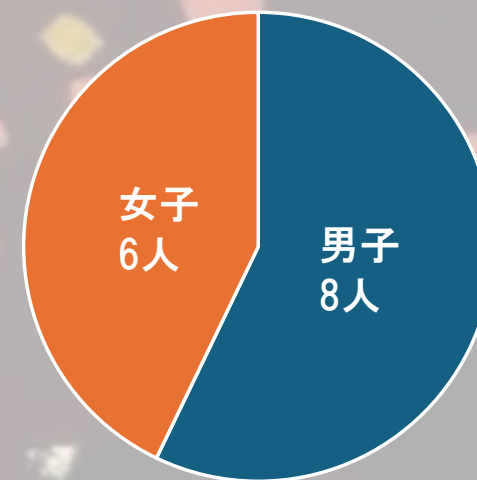

男女比

B…理学部物理学科
MS…経営学部経営学科
BE…経営学部ビジネスエコンミクス学科