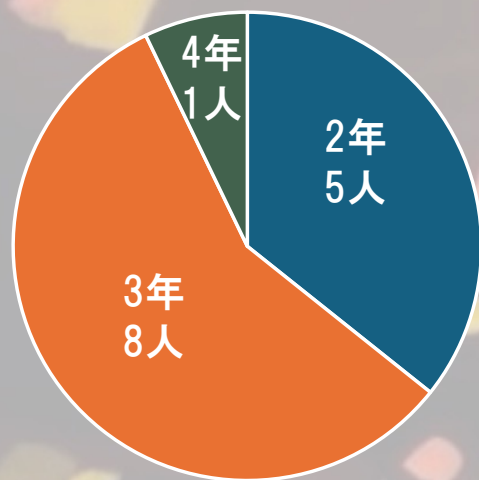

部署構成

全14人中

学年比