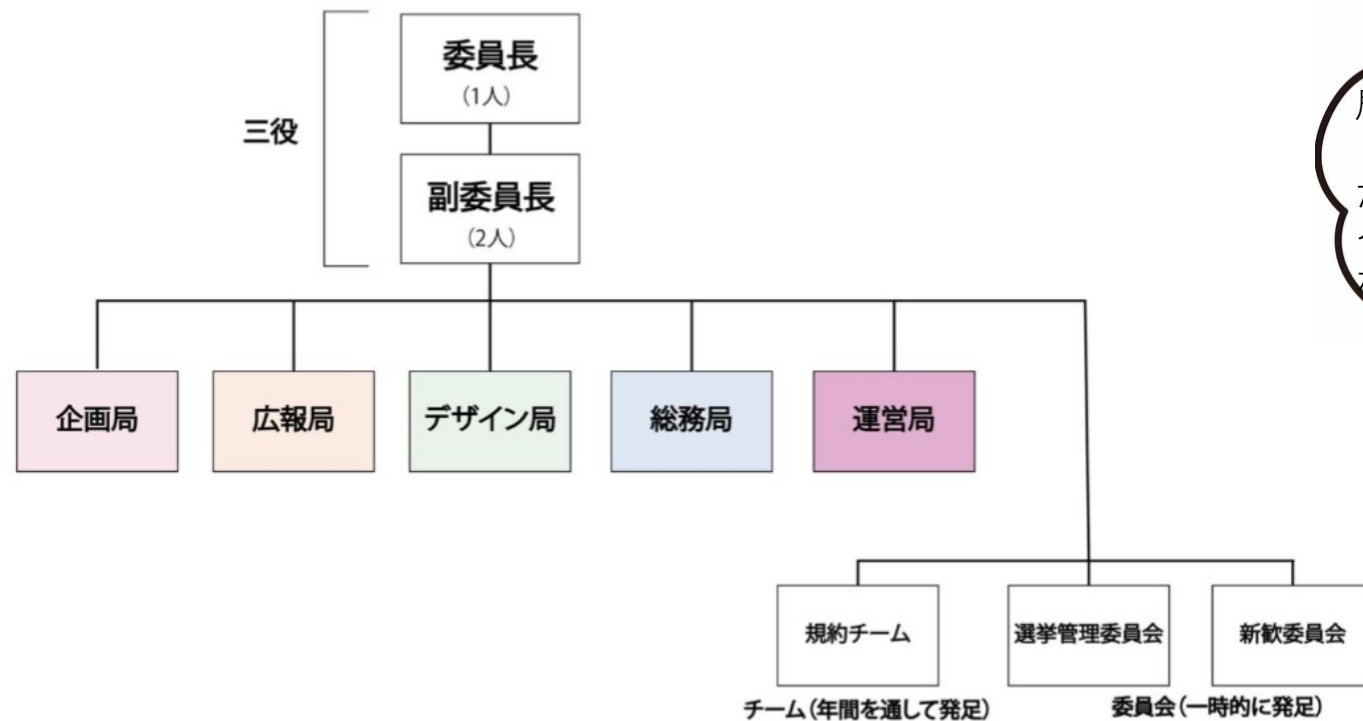

# < 目次 >

○役員紹介

○RFCとは！

○企画局とは！

○部署紹介

# RFCとは！

そもそもRFCって、、、

RIDAI FESTIVAL

COMMITTEE

理大祭実行委員会

# 〈RFCの構造〉

局の中でも分岐  
していくの  
だー！  
それが部署  
なのだ！！！！

## 〈その他の用語〉

RFC：理大祭実行委員の略

幕塗：学祭で使う垂れ幕作成

プレイベ：子供向けの地域イベント  
(理大祭の模擬演習)

ステージ部署：5号館の体育館で  
企画を行う部署

教室部署：本館側で企画を行う部署