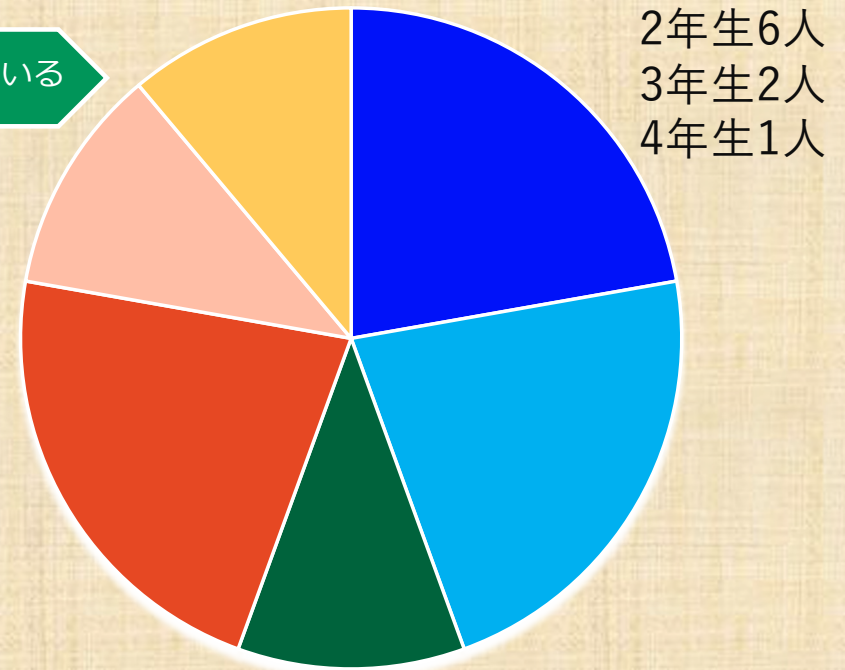

# サイエンスとは… ズバリ！

☆担当する企画数が1番多い部署！

☆学科別所属割合（男子：女子 = 7：2）

- ・ 研究室ツアー
- ・ 公開授業
- ・ サイエンス夢工房（実験体験企画）
- ・ 新企画（←NEW!!）

ほとんどの学科が揃っている

- 理学部第一部数学科
- 理学部第一部応用数学科
- 理学部第一部物理学科
- 理学部第一部化学科
- 理学部第一部応用化学科
- 経営学部経営学科