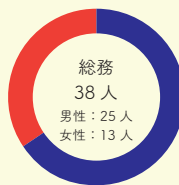

野田キャンパス

創域理工学部 数理科学科：MA
先端物理学科：PH
情報計算科学科：IS
生命生物科学科：BS
建築学科：AR
先端化学科：CA

創域理工学部 電気電子情報工学科：EE
経営システム工学科：IE
機械航空宇宙工学科：ME
社会基盤工学科：CV
薬学部 薬学科：YP
生命創薬科学科：YM

※注意

神楽坂地区理大祭実行委員会は神楽坂キャンパスに所属する学生のみが対象です

RFC データ

RFC メンバーの男女比・学科人数を
紹介します

2024年3月時点・新2年生から新4年生までの人数

様々な学科の人が所属しているため、学科を超えた仲間ができる
自分の所属学科の先輩と関わるチャンス！

2023年度の全体人数はこちら

今年度の各局男女比・学科人数は10ページからの局紹介をチェック！

RFC の 1 年

4月

- ・ 新歓

5月

- ・ 新入生局配属
- ・ 新人講習会

6月

9月のプレイベや11月の理大祭に向けて各局・各部署で準備をします

7月

局・部署ごとの年間スケジュールは10ページからの局紹介をチェック！

8月

9月

- ・ プレイベ