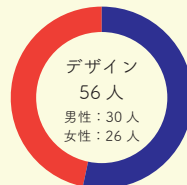

野田キャンパス

創域理工学部 数理科学科：MA
先端物理学科：PH
情報計算科学科：IS
生命生物科学科：BS
建築学科：AR
先端化学科：CA

創域理工学部 電気電子情報工学科：EE
経営システム工学科：IE
機械航空宇宙工学科：ME
社会基盤工学科：CV
薬学部 薬学科：YP
生命創薬科学科：YM

※注意

神楽坂地区理大祭実行委員会は神楽坂キャンパスに所属する学生のみが対象です

RFC データ

RFC メンバーの男女比・学科人数を
紹介します

2024年3月時点・新2年生から新4年生までの人数

様々な学科の人が所属しているため、学科を超えた仲間ができる
自分の所属学科の先輩と関わるチャンス！

2023年度の全体人数はこちら

今年度の各局男女比・学科人数は10ページからの局紹介をチェック！

RFC の 1 年

4月

- ・ 新歓

5月

- ・ 新入生局配属
- ・ 新人講習会

6月

9月のプレイベや11月の理大祭に向けて各局・各部署で準備をします

7月

局・部署ごとの年間スケジュールは10ページからの局紹介をチェック！

8月

9月

- ・ プレイベ