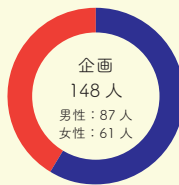

野田キャンパス

創域理工学部 数理科学科：MA
先端物理学科：PH
情報計算科学科：IS
生命生物科学科：BS
建築学科：AR
先端化学科：CA

創域理工学部 電気電子情報工学科：EE
経営システム工学科：IE
機械航空宇宙工学科：ME
社会基盤工学科：CV
薬学部 薬学科：YP
生命創薬科学科：YM

※注意

神楽坂地区理大祭実行委員会は神楽坂キャンパスに所属する学生のみが対象です

RFC データ

RFC メンバーの男女比・学科人数を
紹介します

2024年3月時点・新2年生から新4年生までの人数

様々な学科の人が所属しているため、学科を超えた仲間ができる
自分の所属学科の先輩と関わるチャンス！

2023年度の全体人数はこちら

今年度の各局男女比・学科人数は10ページからの局紹介をチェック！

RFC の 1 年

4月

- ・ 新歓

5月

- ・ 新入生局配属
- ・ 新人講習会

6月

9月のプレイベや11月の理大祭に向けて各局・各部署で準備をします

7月

局・部署ごとの年間スケジュールは10ページからの局紹介をチェック！

8月

9月

- ・ プレイベ