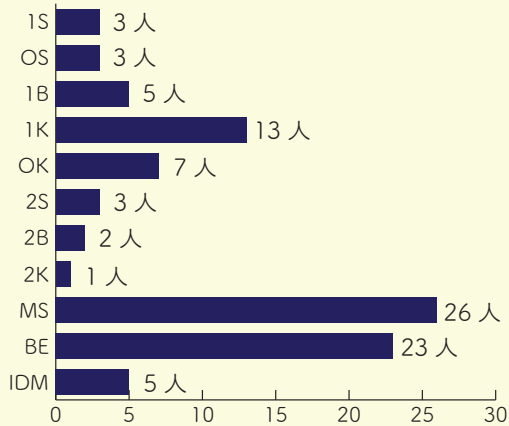

企画局

アイデアを形にすることで、理大祭をより充実したものにします

部署

アンバサダー
サイエンスラボ
タレント
クラブコンタクト
コネクト
コスプレ
リプロダクション
理科大ライブ

アンバサダーコンテストの運営を行います
夢工房（実験教室）と研究室ツアーを開催します
芸能人を招待し、イベントの運営をします
インターロード（ステージ企画）の運営を行います
理科大に関するイベントの企画・運営を行います
理大祭でコスプレ企画などを運営します
動画撮影・編集やステージの音響・照明を担当します
3キャンパス比較や三地区新聞の作成を行います

局データ

局長挨拶

どーも企画局長の持永有武です！

挨拶と言っても特に紹介することもないので好きなことを紹介します。

好きな芸能人は「千鳥」です。好きなゲームは「しりとり」で、好きな色は「緑」です。好きな家具はもちろん「ニトリ」です。

内容が「ひどい」とか言わないでください。「一人」で「気持ち」を込めて作った挨拶です！！

ところで皆さんにはこれから楽しい学生生活が待っていると思うのですが、その学生生活をもっと楽しく充実させるために RFC に入ってみませんか！！そして良ければ、企画局に入ってほしいです！僕は皆さんと一緒に最高の思い出を作り上げる準備と努力をして待っています。これから RFC に関わる機会がありましたらよろしくお願ひします！！