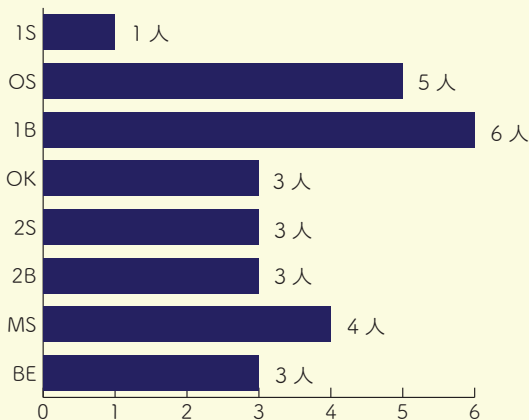

デザイン局

パンフレットや看板・幕の作成、学内の装飾を行い、理大祭を華やかに彩ります

部署

クリエイト

作業

パンフレット

ホームページ

各装飾デザイン案の作成を行います

制作物の作成を行います

理大祭で配布するパンフレットの作成を行います

理大祭公式ホームページの作成を行います

局データ

局長挨拶

皆さんこんにちは！デザイン局長の小松和真です。こんな所まで読んでくれているあなた、大好きです。

デザイン局では、デザインをPCで作成したり、装飾物を作ったり、パンフレットやホームページを作ったりなど、あらゆることを「デザイン」する局となっています。デザイン局は作業を対面でやる事が多いので、友達を作る機会がとても多いです！

美術に自信がないな...と思う人もいると思いますが、何を隠そう局長の僕自身デザインのセンスは欠片もありません！必要なのは楽しむ心です。皆さんと出会えることを心待ちにしております。