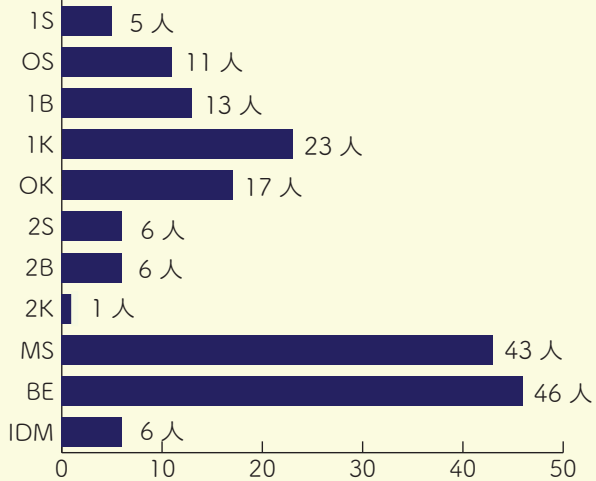

ぜひ新歓などで皆さんをお待ちしています！！

RFC とは

東京理科大学の学園祭である「理大祭」の実行委員会のことで、

Ridai Festival Committee

の頭文字をとって RFC と呼ばれています。

毎年 11 月に行われる理大祭の企画・運営を行います。

理科大 Tips 各学科の略称について

各局の学科人数のグラフにも登場する学科の略称を紹介します。

野田キャンパス

創域理工学部 数理科学科：MA
先端物理学科：PH
情報計算科学科：IS
生命生物科学科：BS
建築学科：AR
先端化学科：CA

創域理工学部 電気電子情報工学科：EE
経営システム工学科：IE
機械航空宇宙工学科：ME
社会基盤工学科：CV
薬学部 薬学科：YP
生命創薬科学科：YM

※注意

神楽坂地区理大祭実行委員会は神楽坂キャンパスに所属する学生のみが対象です

RFC データ

RFC メンバーの男女比・学科人数を
紹介します

2024年3月時点・新2年生から新4年生までの人数

様々な学科の人が所属しているため、学科を超えた仲間ができる
自分の所属学科の先輩と関わるチャンス！

2023年度の全体人数はこちら

今年度の各局男女比・学科人数は10ページからの局紹介をチェック！

RFC の 1 年

4月

- ・ 新歓

5月

- ・ 新入生局配属
- ・ 新人講習会

6月

9月のプレイベや11月の理大祭に向けて各局・各部署で準備をします

7月

局・部署ごとの年間スケジュールは10ページからの局紹介をチェック！

8月

9月

- ・ プレイベ