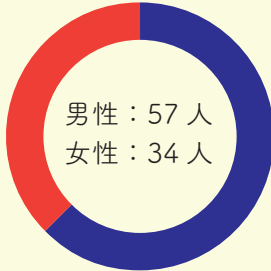

企画局

アイデアを形にすることで、理大祭をより充実したものにします

部署

アンバサダー
サイエンスラボ
タレント
クラブコンタクト
コネクト
コスプレ
リプロダクション
理科大ライブ

アンバサダーコンテストの運営を行います
夢工房（実験教室）と研究室ツアーを開催します
芸能人を招待し、イベントの運営をします
インターロード（ステージ企画）の運営を行います
理科大に関するイベントの企画・運営を行います
理大祭でコスプレ企画などを運営します
動画撮影・編集やステージの音響・照明を担当します
3キャンパス比較や三地区新聞の作成を行います

局データ

局長挨拶

どーも企画局長の持永有武です！

挨拶と言っても特に紹介することもないので好きなことを紹介します。

好きな芸能人は「千鳥」です。好きなゲームは「しりとり」で、好きな色は「緑」です。好きな家具はもちろん「ニトリ」です。

内容が「ひどい」とか言わないでください。「一人」で「気持ち」を込めて作った挨拶です！！

ところで皆さんにはこれから楽しい学生生活が待っていると思うのですが、その学生生活をもっと楽しく充実させるために RFC に入ってみませんか！！そして良ければ、企画局に入ってほしいです！僕は皆さんと一緒に最高の思い出を作り上げる準備と努力をして待っています。これから RFC に関わる機会がありましたらよろしくお願ひします！！