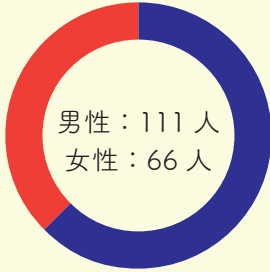

2024年3月時点・新2年生から新4年生までの人数

様々な学科の人が所属しているため、学科を超えた仲間ができる
自分の所属学科の先輩と関わるチャンス！

2023年度の全体人数はこちら

今年度の各局男女比・学科人数は10ページからの局紹介をチェック！

RFC の 1 年

4月

- ・ 新歓

5月