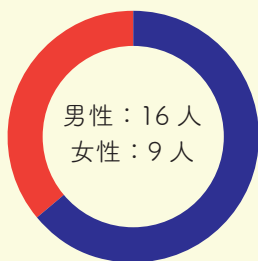

総務局

理大祭に関わる団体と RFC、大学の仲介をする、RFC の縁の下の力持ちです

部署

場所割り

備品割り・暗幕

保安マイティ

電気割り

団体登録

火気・レンタル

食品衛生

美化

企画場所を団体に振り分ける仕事を行います

当日に使用する備品の割り振りを行います

オールマイティの作成および祭典当日の保安業務を行います

参加団体が使用する電気量の管理を行います

理大祭に参加する団体を管理する仕事を行います

設備のレンタルや、火気の管理を行います

食品関係の管理を行います

ゴミ箱の設置・管理、エコ容器の発注などを行います

局データ

局長挨拶

皆さんこんにちは！総務局長の経営学部経営学科2年、福岡拓人です。まずは新入生の皆さん、理科大へのご入学おめでとうございます！そしてこの度は RFC に興味を持っていただき、ありがとうございます。RFC は複数の局に分かれており、ここでは私の所属する総務局をご紹介します。

総務局は他局に比べ少数精鋭で、理大祭を中心となって運営したい、全力で何かに取り組みたいという人にとってはぴったりな局です！1年のうちからやりがいのある仕事を進められ、理大祭終了後にはこれ以上ない達成感を得られます。総務局のいいところは仕事面だけではなく、比較的少ない人数で活動する分、局員同士でのコミュニケーションがとても多く、先輩後輩関係なくすぐに仲良くなれます！たまには優しい先輩たちがご飯に連れて行ってってくれるかも？

少しでも RFC をいいなと思ってくれた方、全体新歓・各局新歓で会えることを楽しみにしています！総務局員一同お待ちしております！