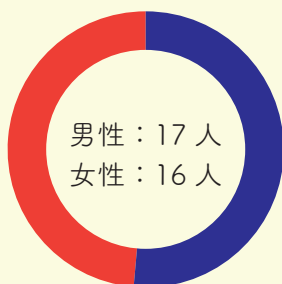

広報局

広報、協賛金等の交渉を行い、理大祭を表裏どちらからも支えます

部署

企業渉外

物品協賛

商店街渉外

理大祭を運営するための協賛金を得るために、企業と交渉を行います

企業と交渉し、企画の商品や来場者への景品として用いる協賛品を集めます

神楽坂商店街のお店に伺い、広告協賛の交渉を行います

局データ

局長挨拶

皆さんこんにちは！ご入学おめでとうございます！広報局長の経営学部経営学科2年石井杏実です。まずはRFCに興味を持っていただき、ありがとうございます！

広報局は、主に実際の企業と関わって仕事をする局です。具体的には企業に電話掛けをしたり、メールでやりとりしたり、他にも様々な文章を作成して協賛金、協賛品を集めたりと、理大祭を開催するうえでとても大切な部分を担っています！社会に出たときに役に立つことばかりだし、大学生活ではあまり経験できないようなこともできると思うので素敵な思い出になること間違いなし！興味のある方はぜひ新歓にいらしてください！広報局と一緒に楽しい大学生活を送りましょう！待っています！