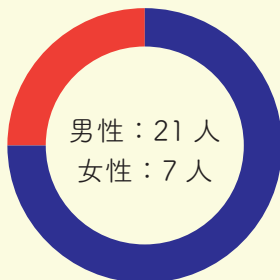

デザイン局

パンフレットや看板・幕の作成、学内の装飾を行い、理大祭を華やかに彩ります

部署

クリエイト

作業

パンフレット

ホームページ

各装飾デザイン案の作成を行います

制作物の作成を行います

理大祭で配布するパンフレットの作成を行います

理大祭公式ホームページの作成を行います

局データ

局長挨拶

皆さんこんにちは！デザイン局長の小松和真です。こんな所まで読んでくれているあなた、大好きです。

デザイン局では、デザインをPCで作成したり、装飾物を作ったり、パンフレットやホームページを作ったりなど、あらゆることを「デザイン」する局となっています。デザイン局は作業を対面でやる事が多いので、友達を作る機会がとても多いです！

美術に自信がないな...と思う人もいると思いますが、何を隠そう局長の僕自身デザインのセンスは欠片もありません！必要なのは楽しむ心です。皆さんと出会えることを心待ちにしております。