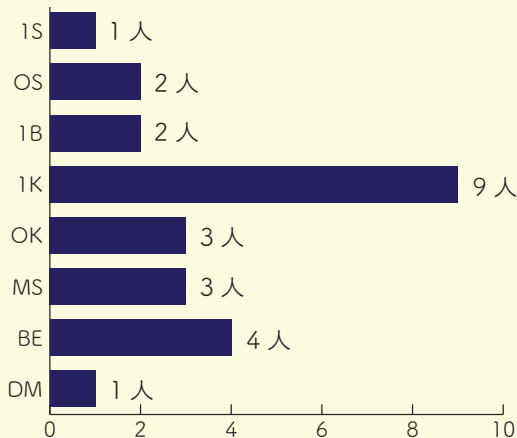

総務局

理大祭に関わる団体と RFC、大学の仲介をする、RFC の縁の下の力持ちです

部署

場所割り

備品割り・暗幕

保安マイティ

電気割り

団体登録

火気・レンタル

食品衛生

美化

企画場所を団体に振り分ける仕事を行います

当日に使用する備品の割り振りを行います

オールマイティの作成および祭典当日の保安業務を行います

参加団体が使用する電気量の管理を行います

理大祭に参加する団体を管理する仕事を行います

設備のレンタルや、火気の管理を行います

食品関係の管理を行います

ゴミ箱の設置・管理、エコ容器の発注などを行います

局データ

局長挨拶

皆さんこんにちは！総務局長の経営学部経営学科2年、福岡拓人です。まずは新入生の皆さん、理科大へのご入学おめでとうございます！そしてこの度は RFC に興味を持っていただき、ありがとうございます。RFC は複数の局に分かれており、ここでは私の所属する総務局をご紹介します。

総務局は他局に比べ少数精鋭で、理大祭を中心となって運営したい、全力で何かに取り組みたいという人にとってはぴったりな局です！1年のうちからやりがいのある仕事を進められ、理大祭終了後にはこれ以上ない達成感を得られます。総務局のいいところは仕事面だけではなく、比較的少ない人数で活動する分、局員同士でのコミュニケーションがとても多く、先輩後輩関係なくすぐに仲良くなれます！たまには優しい先輩たちがご飯に連れて行ってってくれるかも？

少しでも RFC をいいなと思ってくれた方、全体新歓・各局新歓で会えることを楽しみにしています！総務局員一同お待ちしております！