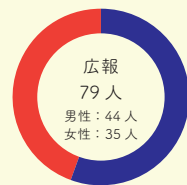

野田キャンパス

創域理工学部 数理科学科：MA
先端物理学科：PH
情報計算科学科：IS
生命生物科学科：BS
建築学科：AR
先端化学科：CA

創域理工学部 電気電子情報工学科：EE
経営システム工学科：IE
機械航空宇宙工学科：ME
社会基盤工学科：CV
薬学部 薬学科：YP
生命創薬科学科：YM

※注意

神楽坂地区理大祭実行委員会は神楽坂キャンパスに所属する学生のみが対象です

RFC データ

RFC メンバーの男女比・学科人数を
紹介します

2024年3月時点・新2年生から新4年生までの人数

様々な学科の人が所属しているため、学科を超えた仲間ができる
自分の所属学科の先輩と関わるチャンス！

2023年度の全体人数はこちら

今年度の各局男女比・学科人数は10ページからの局紹介をチェック！

RFC の 1 年

4月

- ・ 新歓

5月

- ・ 新入生局配属
- ・ 新人講習会

6月

9月のプレイベや11月の理大祭に向けて各局・各部署で準備をします

7月

局・部署ごとの年間スケジュールは10ページからの局紹介をチェック！

8月

9月

- ・ プレイベ