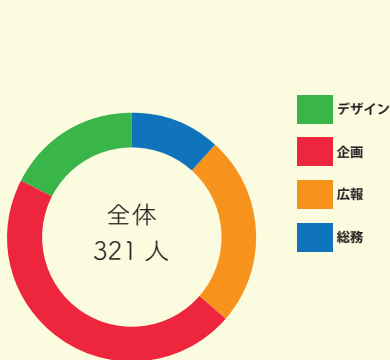

野田キャンパス

創域理工学部 数理科学科：MA
先端物理学科：PH
情報計算科学科：IS
生命生物科学科：BS
建築学科：AR
先端化学科：CA

創域理工学部 電気電子情報工学科：EE
経営システム工学科：IE
機械航空宇宙工学科：ME
社会基盤工学科：CV
薬学部 薬学科：YP
生命創薬科学科：YM

※注意

神楽坂地区理大祭実行委員会は神楽坂キャンパスに所属する学生のみが対象です

RFC データ

RFC メンバーの男女比・学科人数を
紹介します

2024年3月時点・新2年生から新4年生までの人数

様々な学科の人が所属しているため、学科を超えた仲間ができる
自分の所属学科の先輩と関わるチャンス！

2023年度の全体人数はこちら

今年度の各局男女比・学科人数は10ページからの局紹介をチェック！

RFC の 1 年

4月

- ・ 新歓

5月

- ・ 新入生局配属
- ・ 新人講習会

6月

9月のプレイベや11月の理大祭に向けて各局・各部署で準備をします

7月

局・部署ごとの年間スケジュールは10ページからの局紹介をチェック！

8月

9月

- ・ プレイベ