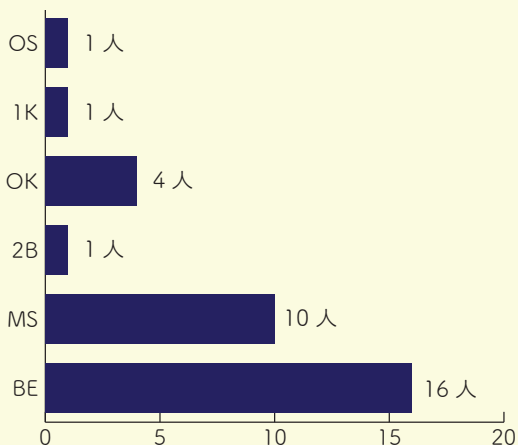

広報局

広報、協賛金等の交渉を行い、理大祭を表裏どちらからも支えます

部署

企業渉外

物品協賛

商店街渉外

理大祭を運営するための協賛金を得るために、企業と交渉を行います

企業と交渉し、企画の商品や来場者への景品として用いる協賛品を集めます

神楽坂商店街のお店に伺い、広告協賛の交渉を行います

局データ

局長挨拶

皆さんこんにちは！ご入学おめでとうございます！広報局長の経営学部経営学科2年石井杏実です。まずはRFCに興味を持っていただき、ありがとうございます！

広報局は、主に実際の企業と関わって仕事をする局です。具体的には企業に電話掛けをしたり、メールでやりとりしたり、他にも様々な文章を作成して協賛金、協賛品を集めたりと、理大祭を開催するうえでとても大切な部分を担っています！社会に出たときに役に立つことばかりだし、大学生活ではあまり経験できないようなこともできると思うので素敵な思い出になること間違いなし！興味のある方はぜひ新歓にいらしてください！広報局と一緒に楽しい大学生活を送りましょう！待っています！