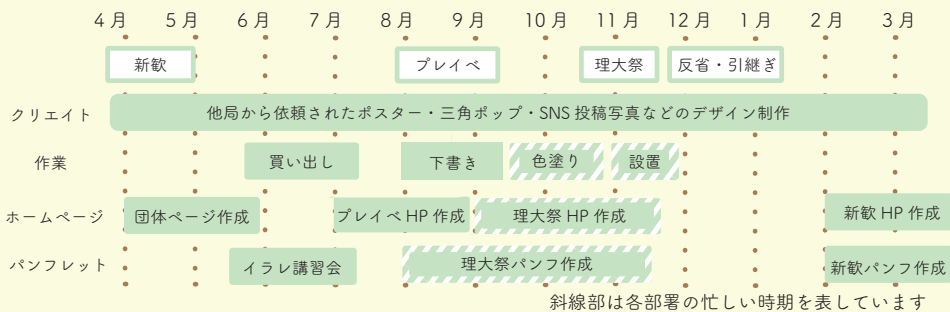

Q. 自局の他局とは違う良いところを教えてください

A. 実際に自分たちで作ったものが形となって理大祭を飾ることができます！もちろん他の局もやりがいがある楽しい仕事ばかりですが、自分たちの頑張りが1番目に見えるのがデザイン局だと思います。

Q. 局に入るメリットを教えてください

A. 仲のいい先輩、友達ができること、また部署によってはIllustrator を扱えるようになることです。Illustrator はとても便利で色々な場面で使われるツールなので使えて得しかありません！

Q. どんな人におすすめ？

A. ただデザインが好きの人におすすめ！という訳では無いんです。もちろんデザインができる人は大歓迎ですが、局長含めあまりデザインに自信がない人はたくさんいます。理科大生活を楽しみたい人はデザイン局に集合です。

年間予定

事務局

仕事内容

- ・ 祭典当日のシフト作成
- ・ 事故防止講習会の運営
- ・ 部室の備品管理・発注

局長挨拶

新入生の皆さん、こんにちは！事務局長の1部物理学科2年の内野竣です。まず初めに、ご入学おめでとうございます。また、いろんなサークルがある中、RFCに興味を持っていただきありがとうございます！